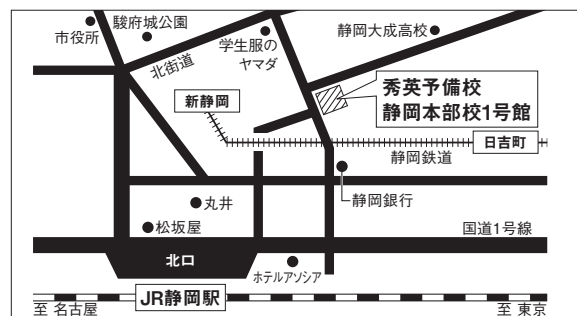

## 〈横浜試験場〉

AP横浜

神奈川県横浜市西区北幸2-6-1

ONEST横浜西口ビル6階

- JR横浜駅西口より徒歩6分

〈新潟試験場〉

**GARESSO HALL (ガレッソホール)**

新潟県新潟市中央区花園1-2-2  
コープシティ花園「ガレッソ」4階

- JR甲府駅北口より徒歩10分

〈長野試験場〉

**【A・SA日程入学試験】**

アクティーホール  
長野県長野市南長野1177

- JR長野駅善光寺口より徒歩10分

**【B・SB日程入学試験】**

JA長野県ビル 12階  
長野県長野市大字南長野北石堂町1177-3

- JR長野駅善光寺口より徒歩10分

〈静岡試験場〉

**秀英予備校 静岡本部校1号館**

静岡県静岡市葵区鷹匠2-7-1

- JR静岡駅北口より徒歩10分
- 静岡鉄道新静岡駅より徒歩3分

## 〈名古屋試験場〉

【A・S A日程入学試験 2/1・2】【B・S B日程入学試験】

安保ホール

愛知県名古屋市中村区名駅3-15-9

- JR名古屋駅より徒歩3分

【A・S A日程入学試験 2/3】

名古屋プライムセントラルタワー 13階

愛知県名古屋市中村区名駅2-27-8