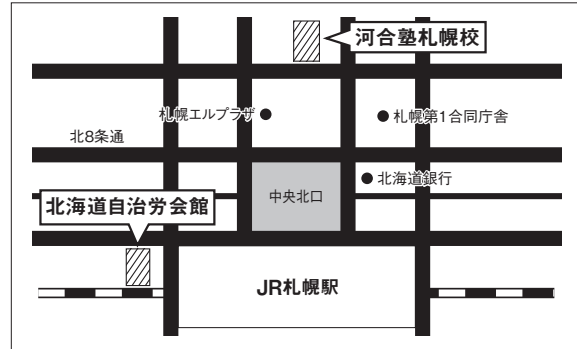

### 〈札幌試験場〉

#### 【A・S A日程入学試験】【C日程入学試験】

北海道自治労会館

北海道札幌市北区北6条西7-5-3

- JR札幌駅北口より徒歩6分

#### 【B・S B日程入学試験】

河合塾 札幌校

北海道札幌市北区北9条西3-3

- JR札幌駅北口より徒歩4分

### 〈仙台試験場〉

東北福祉大学 仙台駅東口キャンパス

宮城県仙台市宮城野区榴岡2-5-26

- JR仙台駅東口より徒歩3分