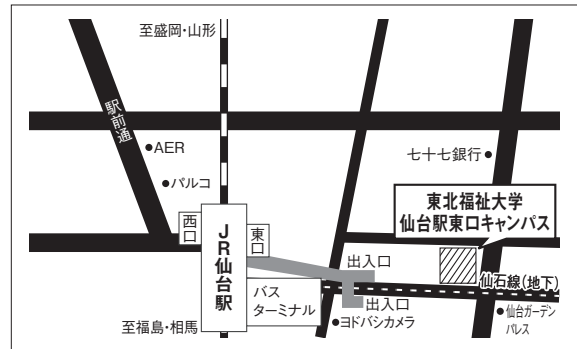

### 〈札幌試験場〉

#### 【A・S A日程入学試験】【C日程入学試験】

北海道自治労会館

北海道札幌市北区北6条西7-5-3

- JR札幌駅北口より徒歩6分

#### 【B・S B日程入学試験】

河合塾 札幌校

北海道札幌市北区北9条西3-3

- JR札幌駅北口より徒歩4分

### 〈仙台試験場〉

東北福祉大学 仙台駅東口キャンパス

宮城県仙台市宮城野区榴岡2-5-26

- JR仙台駅東口より徒歩3分