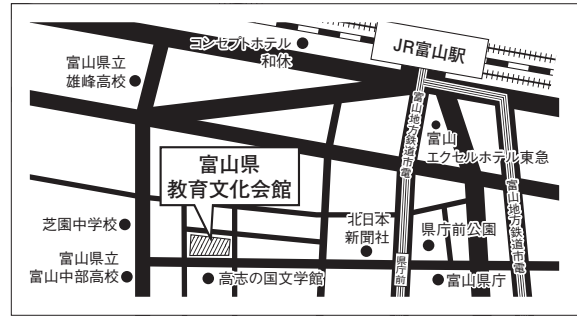

### 【B・S B日程入学試験】

TKP大宮駅西口カンファレンスセンター 6階

埼玉県さいたま市大宮区桜木町1-8-1

- JR、東武アーバンパークライン、埼玉新都市交通伊奈線大宮駅西口より徒歩2分

## 〈横浜試験場〉

AP横浜

神奈川県横浜市西区北幸2-6-1

ONEST横浜西口ビル6階

- JR横浜駅西口より徒歩6分

〈新潟試験場〉

**GARESSO HALL (ガレッソホール)**

新潟県新潟市中央区花園1-2-2  
コープシティ花園「ガレッソ」4階

- JR新潟駅万代口より徒歩1分
- ※東側連絡通路と直結

〈富山試験場〉

**富山県教育文化会館**

富山県富山市舟橋北町7-1

- JR富山駅南口より徒歩15分
- 市内電車2・3系統で「県庁前」下車徒歩4分

〈甲府試験場〉

**甲斐大学予備校**

山梨県甲府市武田1-2-20

- JR甲府駅北口より徒歩10分

〈長野試験場〉

**【A・SA日程入学試験】**

アクティーホール  
長野県長野市南長野1177

- JR長野駅善光寺口より徒歩10分

**【B・SB日程入学試験】**

JA長野県ビル 12階  
長野県長野市大字南長野北石堂町1177-3

- JR長野駅善光寺口より徒歩10分