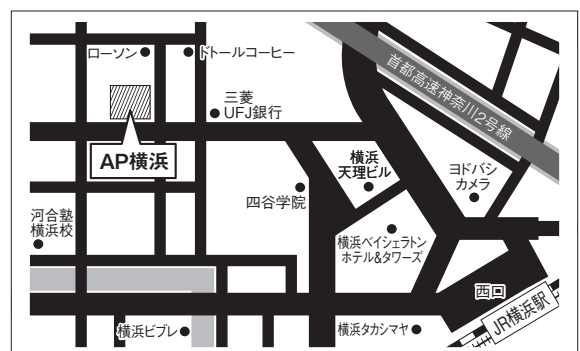

## 〈大宮試験場〉

### 【A・S A日程入学試験】

駿台予備学校 大宮校

埼玉県さいたま市大宮区桜木町1-235-3

- JR、東武アーバンパークライン、埼玉新都市交通伊奈線大宮駅西口より徒歩3分

### 【B・S B日程入学試験】

TKP大宮駅西口カンファレンスセンター 6階

埼玉県さいたま市大宮区桜木町1-8-1

- JR、東武アーバンパークライン、埼玉新都市交通伊奈線大宮駅西口より徒歩2分

## 〈横浜試験場〉

AP横浜

神奈川県横浜市西区北幸2-6-1

ONEST横浜西口ビル6階

- JR横浜駅西口より徒歩6分

〈新潟試験場〉

**GARESSO HALL (ガレッソホール)**

新潟県新潟市中央区花園1-2-2  
コープシティ花園「ガレッソ」4階