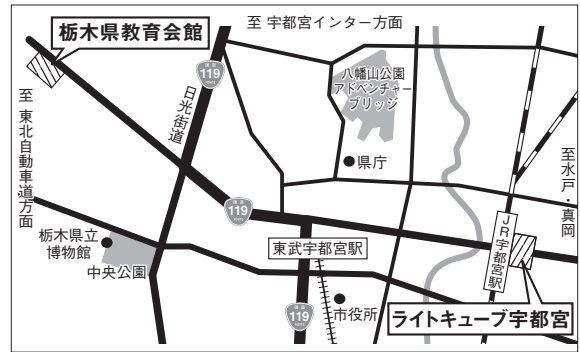

#### 【B・S B日程入学試験】

水戸駿優予備学校 本館

茨城県水戸市三の丸1-1-42

- JR水戸駅北口より徒歩4分

## 〈宇都宮試験場〉

### 【A・S A日程入学試験】

栃木県教育会館

栃木県宇都宮市駒生1-1-6

- JR宇都宮駅西口よりバス約20分  
バスご利用の場合、西口バスターミナル6・7番乗り場より乗車(約17分)、「東中丸(会館前)」下車徒歩1分

### 【B・S B日程入学試験】

ライトキューブ宇都宮 4階

栃木県宇都宮市宮みらい1-20

- JR宇都宮駅東口より徒歩2分