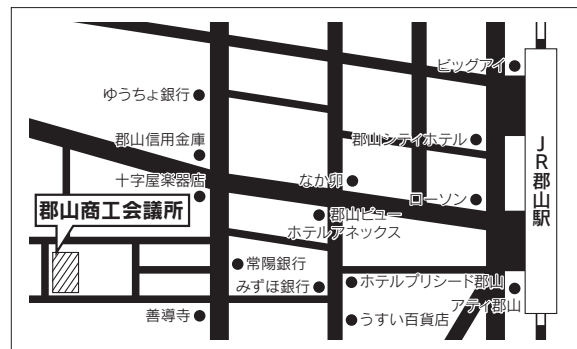

#### 【B・S B日程入学試験】

河合塾 札幌校

北海道札幌市北区北9条西3-3

- JR札幌駅北口より徒歩4分

### 〈仙台試験場〉

東北福祉大学 仙台駅東口キャンパス

宮城県仙台市宮城野区榴岡2-5-26

- JR仙台駅東口より徒歩3分

### 〈郡山試験場〉

郡山商工会議所

福島県郡山市清水台1-3-8

- JR郡山駅中央口（西口）より徒歩10分

### 〈水戸試験場〉