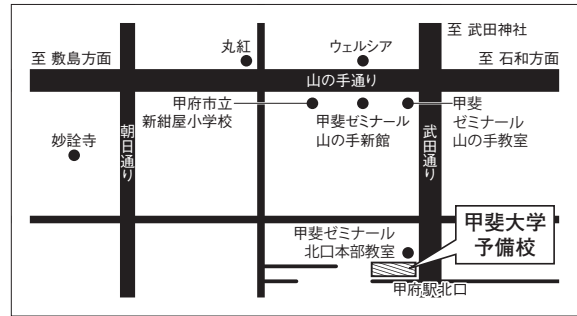

### 【B・S B日程入学試験】

TKP大宮駅西口カンファレンスセンター 6階

埼玉県さいたま市大宮区桜木町1-8-1

- JR、東武アーバンパークライン、埼玉新都市交通伊奈線大宮駅西口より徒歩2分

## 〈横浜試験場〉

AP横浜

神奈川県横浜市西区北幸2-6-1

ONEST横浜西口ビル6階

- JR横浜駅西口より徒歩6分

〈新潟試験場〉

**GARESSO HALL (ガレッソホール)**

新潟県新潟市中央区花園1-2-2  
コープシティ花園「ガレッソ」4階

- JR新潟駅万代口より徒歩1分
- ※東側連絡通路と直結

〈富山試験場〉

**富山県教育文化会館**

富山県富山市舟橋北町7-1

- JR富山駅南口より徒歩15分
- 市内電車2・3系統で「県庁前」下車徒歩4分

〈甲府試験場〉

**甲斐大学予備校**

山梨県甲府市武田1-2-20

- JR甲府駅北口より徒歩10分

〈長野試験場〉

**【A・SA日程入学試験】**

アクティーホール  
長野県長野市南長野1177

- JR長野駅善光寺口より徒歩10分

**【B・SB日程入学試験】**

JA長野県ビル 12階  
長野県長野市大字南長野北石堂町1177-3

- JR長野駅善光寺口より徒歩10分