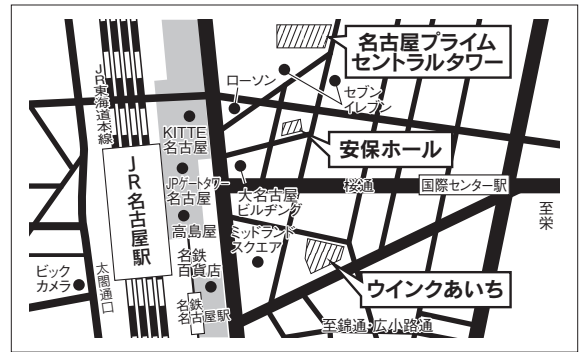

〈静岡試験場〉

**秀英予備校 静岡本部校1号館**

静岡県静岡市葵区鷹匠2-7-1

- JR静岡駅北口より徒歩10分
- 静岡鉄道新静岡駅より徒歩3分

## 〈名古屋試験場〉

【A・S A日程入学試験 2/1・2】【B・S B日程入学試験】

安保ホール

愛知県名古屋市中村区名駅3-15-9

- JR名古屋駅より徒歩3分

【A・S A日程入学試験 2/3】

名古屋プライムセントラルタワー 13階

愛知県名古屋市中村区名駅2-27-8

- JR名古屋駅桜通口より徒歩7分
- 地下鉄東山線・桜通線名古屋駅1番出口より徒歩4分

【C日程入学試験】

ウインクあいち 10階

愛知県名古屋市中村区名駅4-4-38

- JR名古屋駅桜通口より徒歩5分

## 〈大阪試験場〉

駿台予備学校 大阪校

大阪府豊中市寺内2-5-18

- 北大阪急行緑地公園駅より徒歩1分
- 阪急千里線千里山駅より徒歩15分