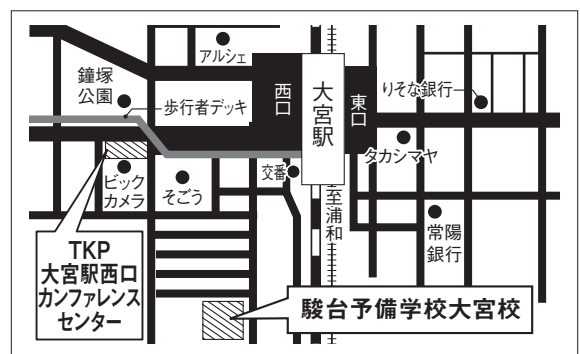

## 〈大宮試験場〉

### 【A・S A日程入学試験】

駿台予備学校 大宮校

埼玉県さいたま市大宮区桜木町1-235-3

- JR、東武アーバンパークライン、埼玉新都市交通伊奈線大宮駅西口より徒歩3分

### 【B・S B日程入学試験】

TKP大宮駅西口カンファレンスセンター 6階

埼玉県さいたま市大宮区桜木町1-8-1

- JR、東武アーバンパークライン、埼玉新都市交通伊奈線大宮駅西口より徒歩2分

## 〈横浜試験場〉

AP横浜

神奈川県横浜市西区北幸2-6-1

ONEST横浜西口ビル6階

- JR横浜駅西口より徒歩6分

〈新潟試験場〉

**GARESSO HALL (ガレッソホール)**

新潟県新潟市中央区花園1-2-2  
コープシティ花園「ガレッソ」4階