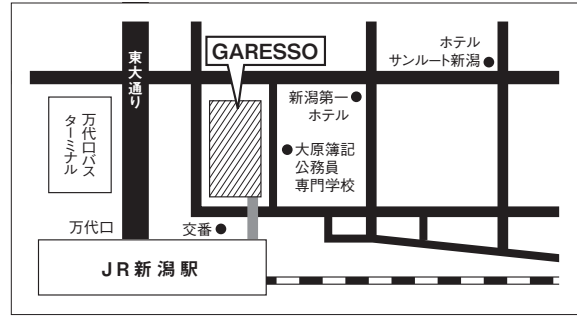

### 【B・S B日程入学試験】

TKP大宮駅西口カンファレンスセンター 6階

埼玉県さいたま市大宮区桜木町1-8-1

- JR、東武アーバンパークライン、埼玉新都市交通伊奈線大宮駅西口より徒歩2分

## 〈横浜試験場〉

AP横浜

神奈川県横浜市西区北幸2-6-1

ONEST横浜西口ビル6階

- JR横浜駅西口より徒歩6分

〈新潟試験場〉

**GARESSO HALL (ガレッソホール)**

新潟県新潟市中央区花園1-2-2  
コープシティ花園「ガレッソ」4階

- JR新潟駅万代口より徒歩1分
- ※東側連絡通路と直結

〈富山試験場〉

**富山県教育文化会館**

富山県富山市舟橋北町7-1

- JR富山駅南口より徒歩15分
- 市内電車2・3系統で「県庁前」下車徒歩4分

〈甲府試験場〉

**甲斐大学予備校**

山梨県甲府市武田1-2-20

- JR甲府駅北口より徒歩10分

〈長野試験場〉

**【A・SA日程入学試験】**

アクティーホール  
長野県長野市南長野1177

- JR長野駅善光寺口より徒歩10分

**【B・SB日程入学試験】**

JA長野県ビル 12階  
長野県長野市大字南長野北石堂町1177-3

- JR長野駅善光寺口より徒歩10分