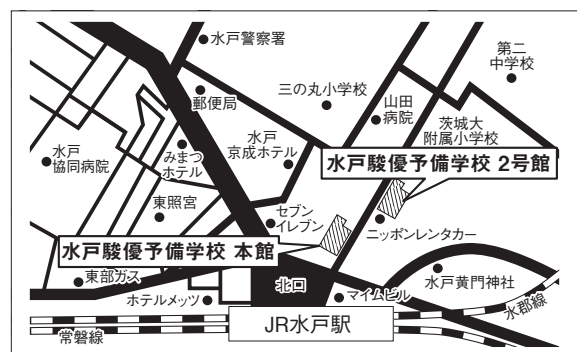

### 〈水戸試験場〉

#### 【A・S A日程入学試験】

水戸駿優予備学校 2号館

茨城県水戸市三の丸2-5-36

- JR水戸駅北口より徒歩4分

#### 【B・S B日程入学試験】

水戸駿優予備学校 本館

茨城県水戸市三の丸1-1-42

- JR水戸駅北口より徒歩4分

## 〈宇都宮試験場〉