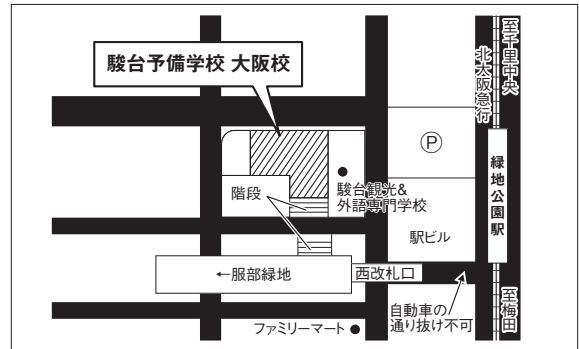

〈大阪試験場〉

駿台予備学校 大阪校

大阪府豊中市寺内2-5-18

- 北大阪急行緑地公園駅より徒歩1分
- 阪急千里線千里山駅より徒歩15分