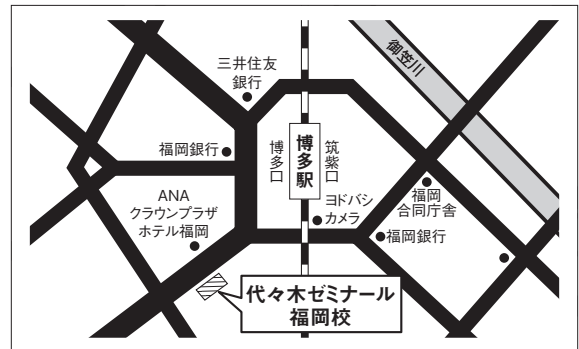

## 〈名古屋試験場〉

【A・S A日程入学試験 2/1・2】【B・S B日程入学試験】

安保ホール

愛知県名古屋市中村区名駅3-15-9

- JR名古屋駅より徒歩3分

【A・S A日程入学試験 2/3】

名古屋プライムセントラルタワー 13階

愛知県名古屋市中村区名駅2-27-8

- JR名古屋駅桜通口より徒歩7分
- 地下鉄東山線・桜通線名古屋駅1番出口より徒歩4分

【C日程入学試験】

ウインクあいち 10階

愛知県名古屋市中村区名駅4-4-38

- JR名古屋駅桜通口より徒歩5分

## 〈大阪試験場〉

駿台予備学校 大阪校

大阪府豊中市寺内2-5-18

- 北大阪急行緑地公園駅より徒歩1分
- 阪急千里線千里山駅より徒歩15分

## 〈福岡試験会場〉

代々木ゼミナール 福岡校

福岡県福岡市博多区博多駅前4-2-25

- JR、地下鉄博多駅博多口より徒歩5分