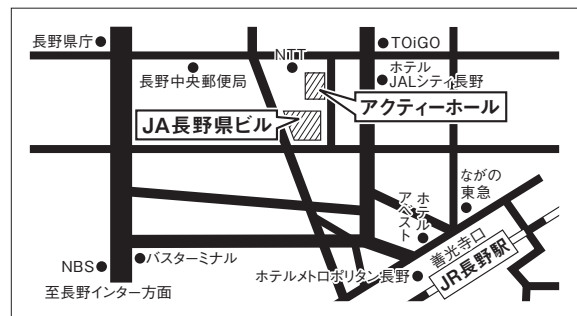

## 〈横浜試験場〉

AP横浜

神奈川県横浜市西区北幸2-6-1

ONEST横浜西口ビル6階

- JR横浜駅西口より徒歩6分

〈新潟試験場〉

**GARESSO HALL (ガレッソホール)**

新潟県新潟市中央区花園1-2-2  
コープシティ花園「ガレッソ」4階

- JR甲府駅北口より徒歩10分

〈長野試験場〉

**【A・SA日程入学試験】**

アクティーホール  
長野県長野市南長野1177

- JR長野駅善光寺口より徒歩10分

**【B・SB日程入学試験】**

JA長野県ビル 12階  
長野県長野市大字南長野北石堂町1177-3

- JR長野駅善光寺口より徒歩10分

〈静岡試験場〉

**秀英予備校 静岡本部校1号館**

静岡県静岡市葵区鷹匠2-7-1

- JR静岡駅北口より徒歩10分
- 静岡鉄道新静岡駅より徒歩3分

## 〈名古屋試験場〉

【A・S A日程入学試験 2/1・2】【B・S B日程入学試験】

安保ホール

愛知県名古屋市中村区名駅3-15-9

- JR名古屋駅より徒歩3分

【A・S A日程入学試験 2/3】

名古屋プライムセントラルタワー 13階

愛知県名古屋市中村区名駅2-27-8